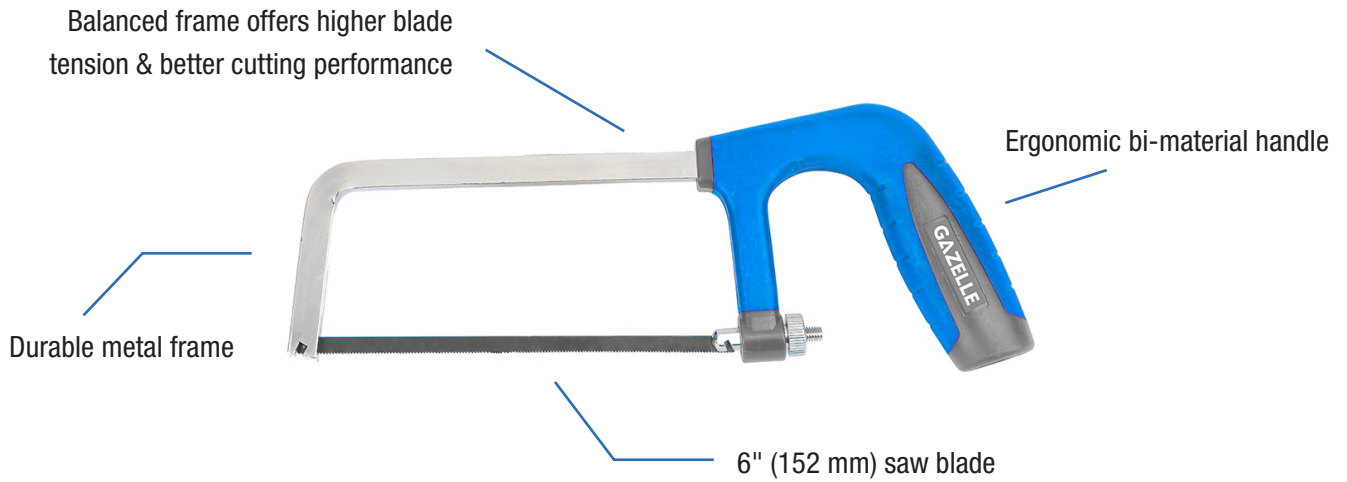

## Junior Hacksaw

SKU	SKU Description
G80208	6" (150 mm) Junior Hack Saw